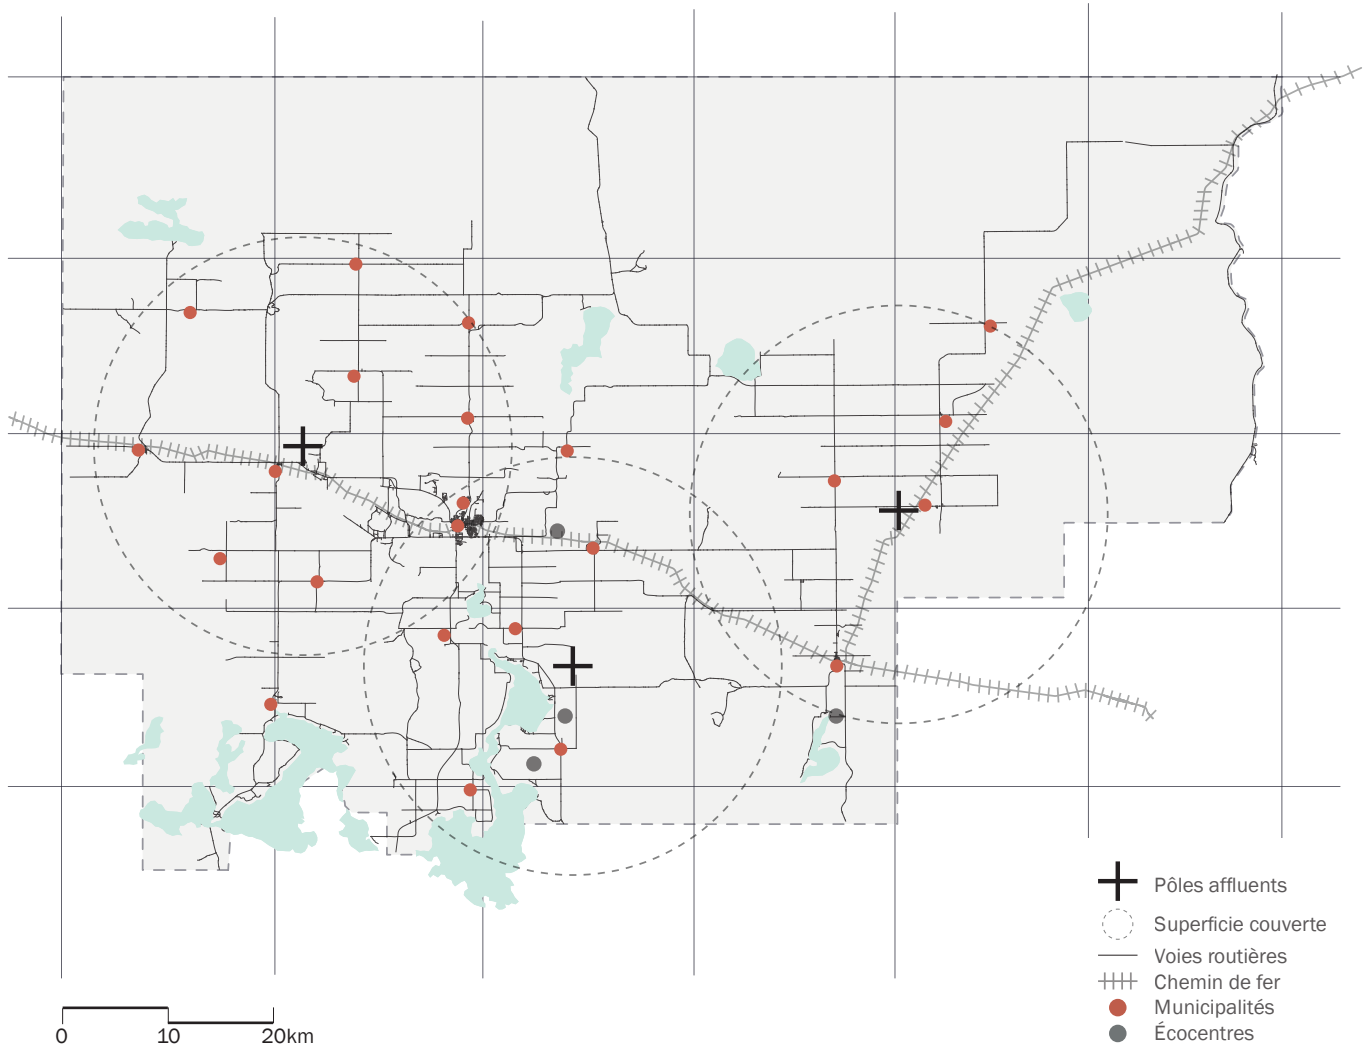

LE RÉSEAU RÉGIONAL

5%
3685 emplois
en Abitibi-
Témiscamisque

Un flux de
400-600
véhicules lourds
par jours

Modes de transport

Embalage

Récupération à domicile

Point de dépôt

Compostage sur place