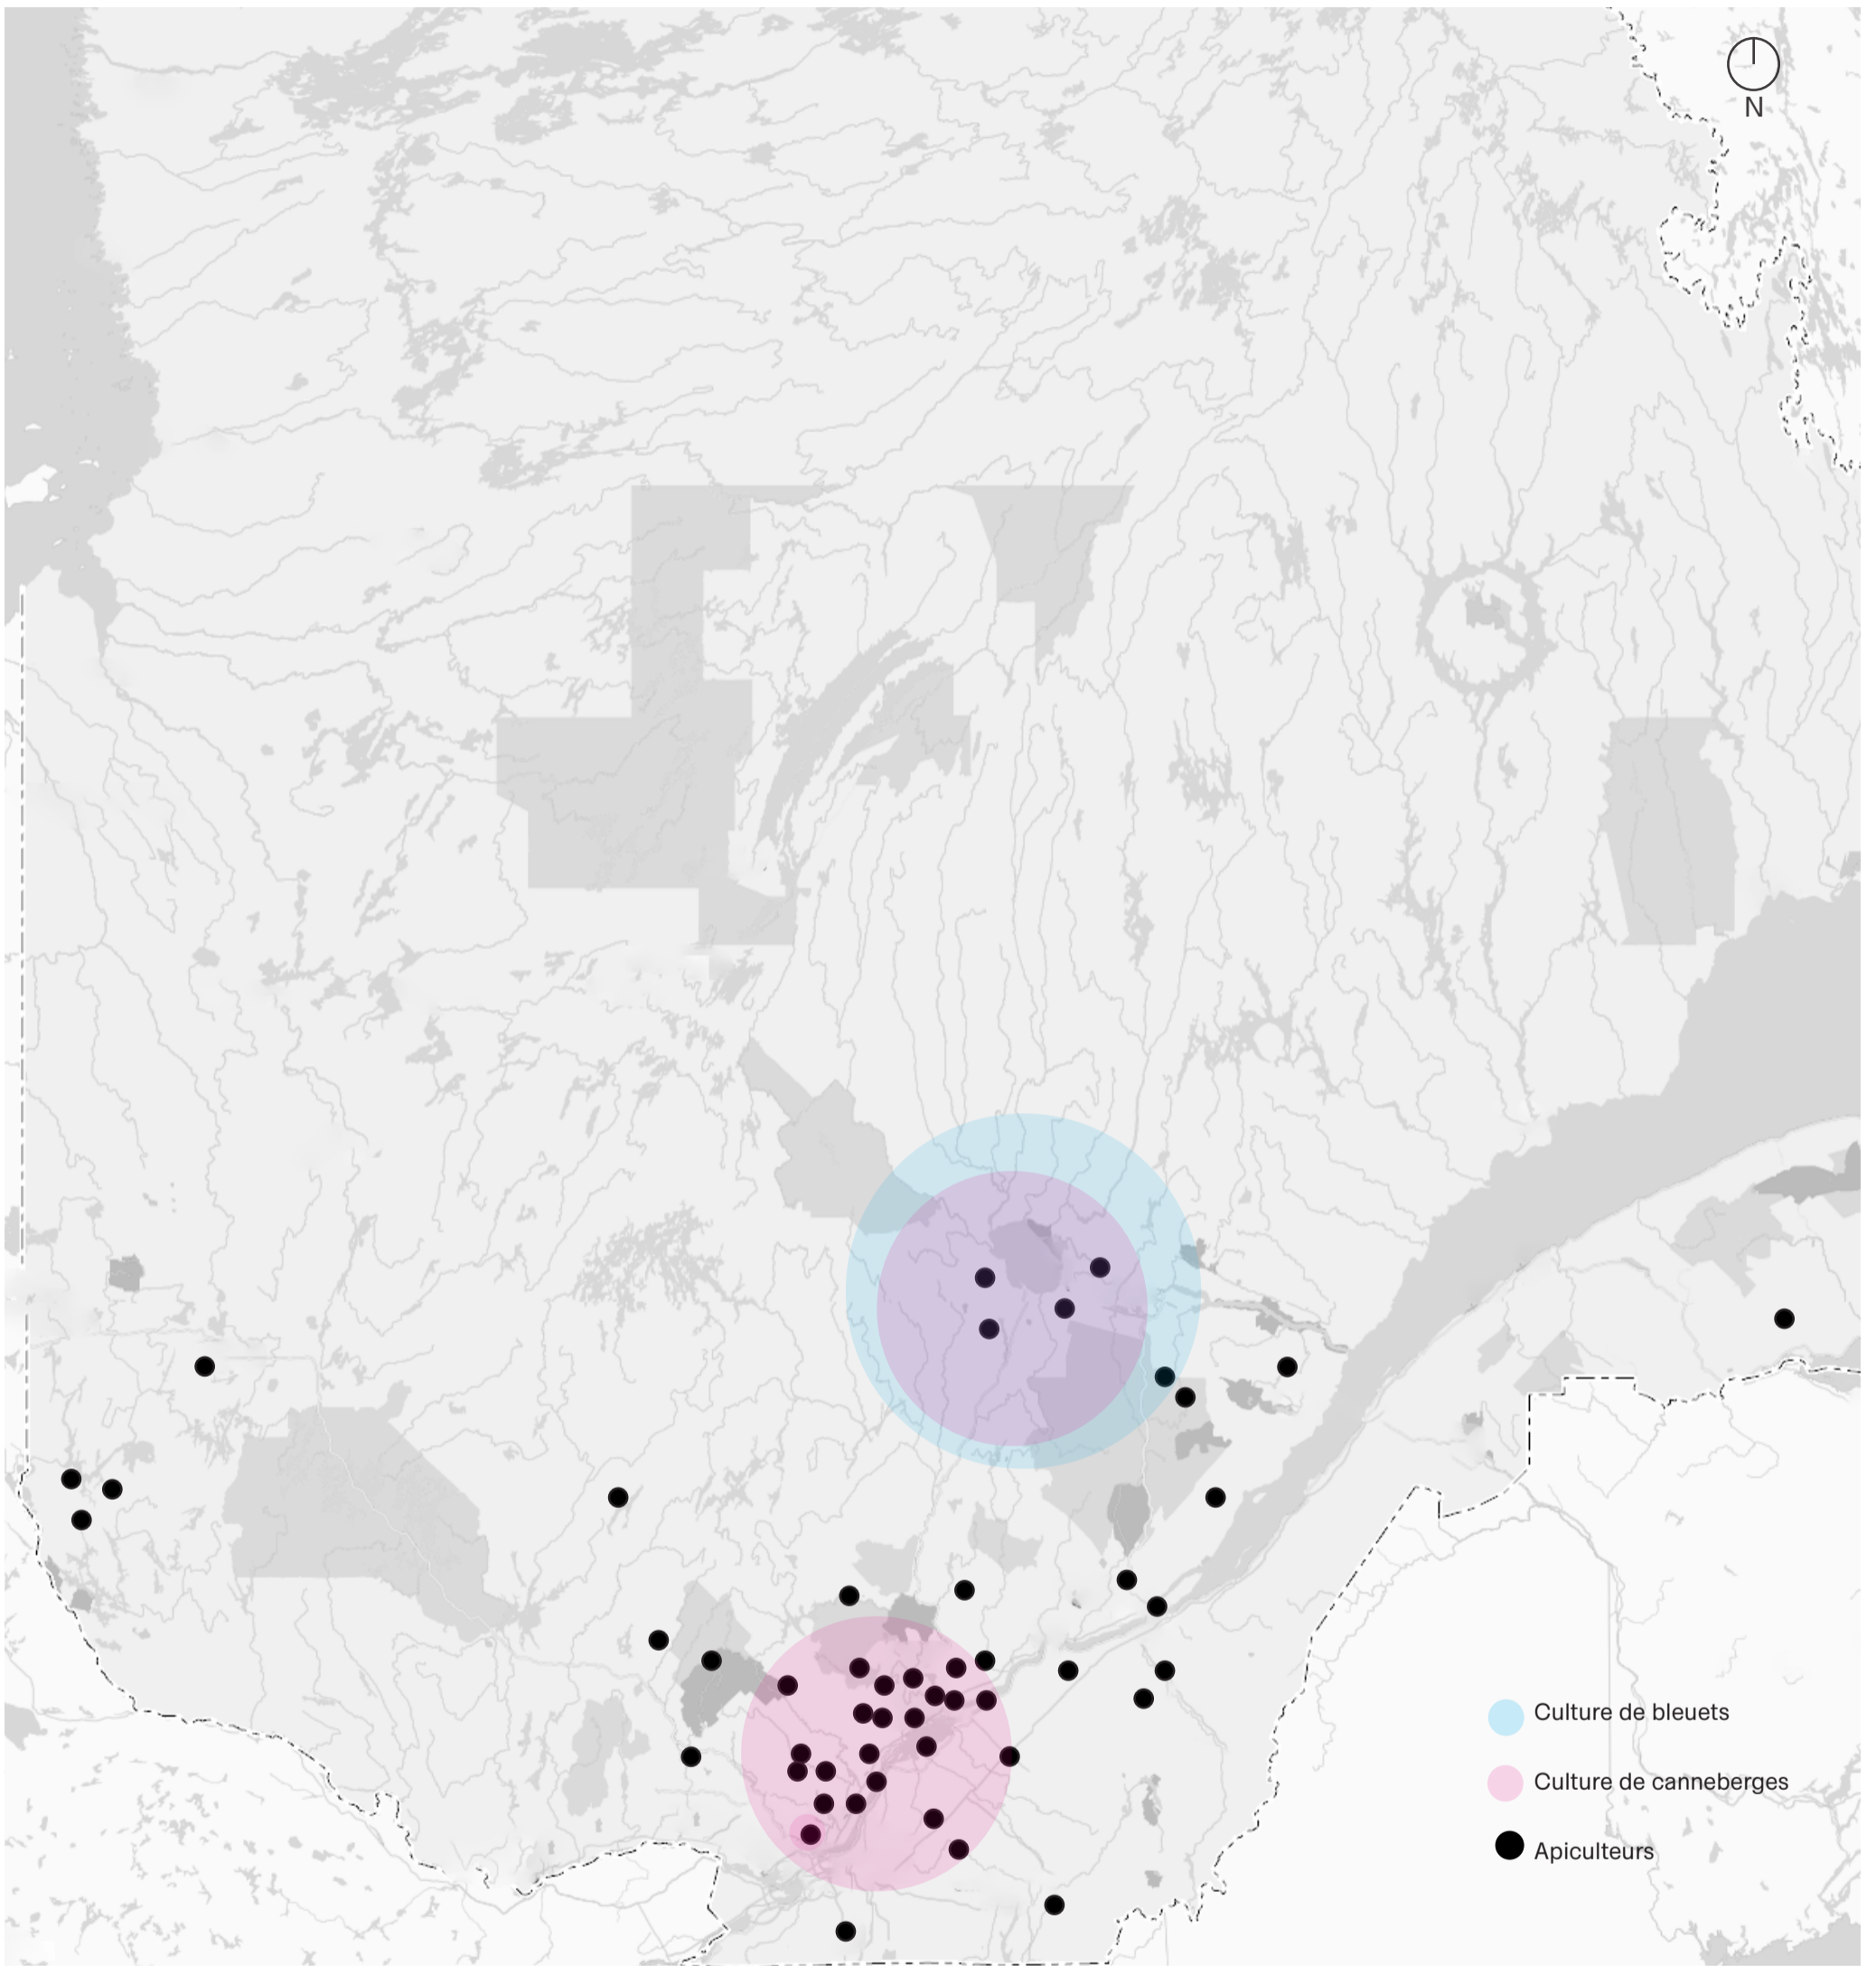

POLLINISATION COMMERCIALE

Cartographie pollinisation commerciale au Québec

90 km

Bleuet nain
Vaccinium angustifolium

Canneberge
Vaccinium Macrocarpon

Pomme McIntosh
Malus Domestica