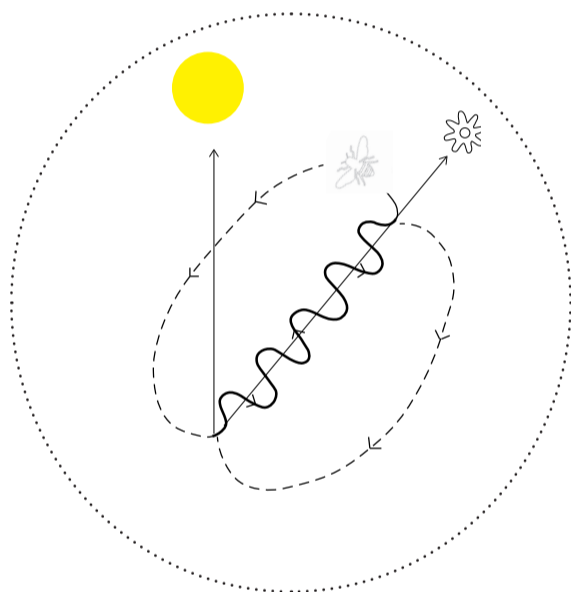

L'ABEILLE *APIS MELLIFERA*

Reine

Faux-bourdon

Ouvrières

— Toit

— Cadre de couvain

La danse des abeilles

— Hausse à miel

— Filtre à reine

— Corps

— Fond

Ruche verticale Dadant

Pesticides,
Néonicotinoïdes

Petit coléoptère de la ruche
Aethina tumida

Varroa destructor
Varroa mite

Agents néfastes et parasites