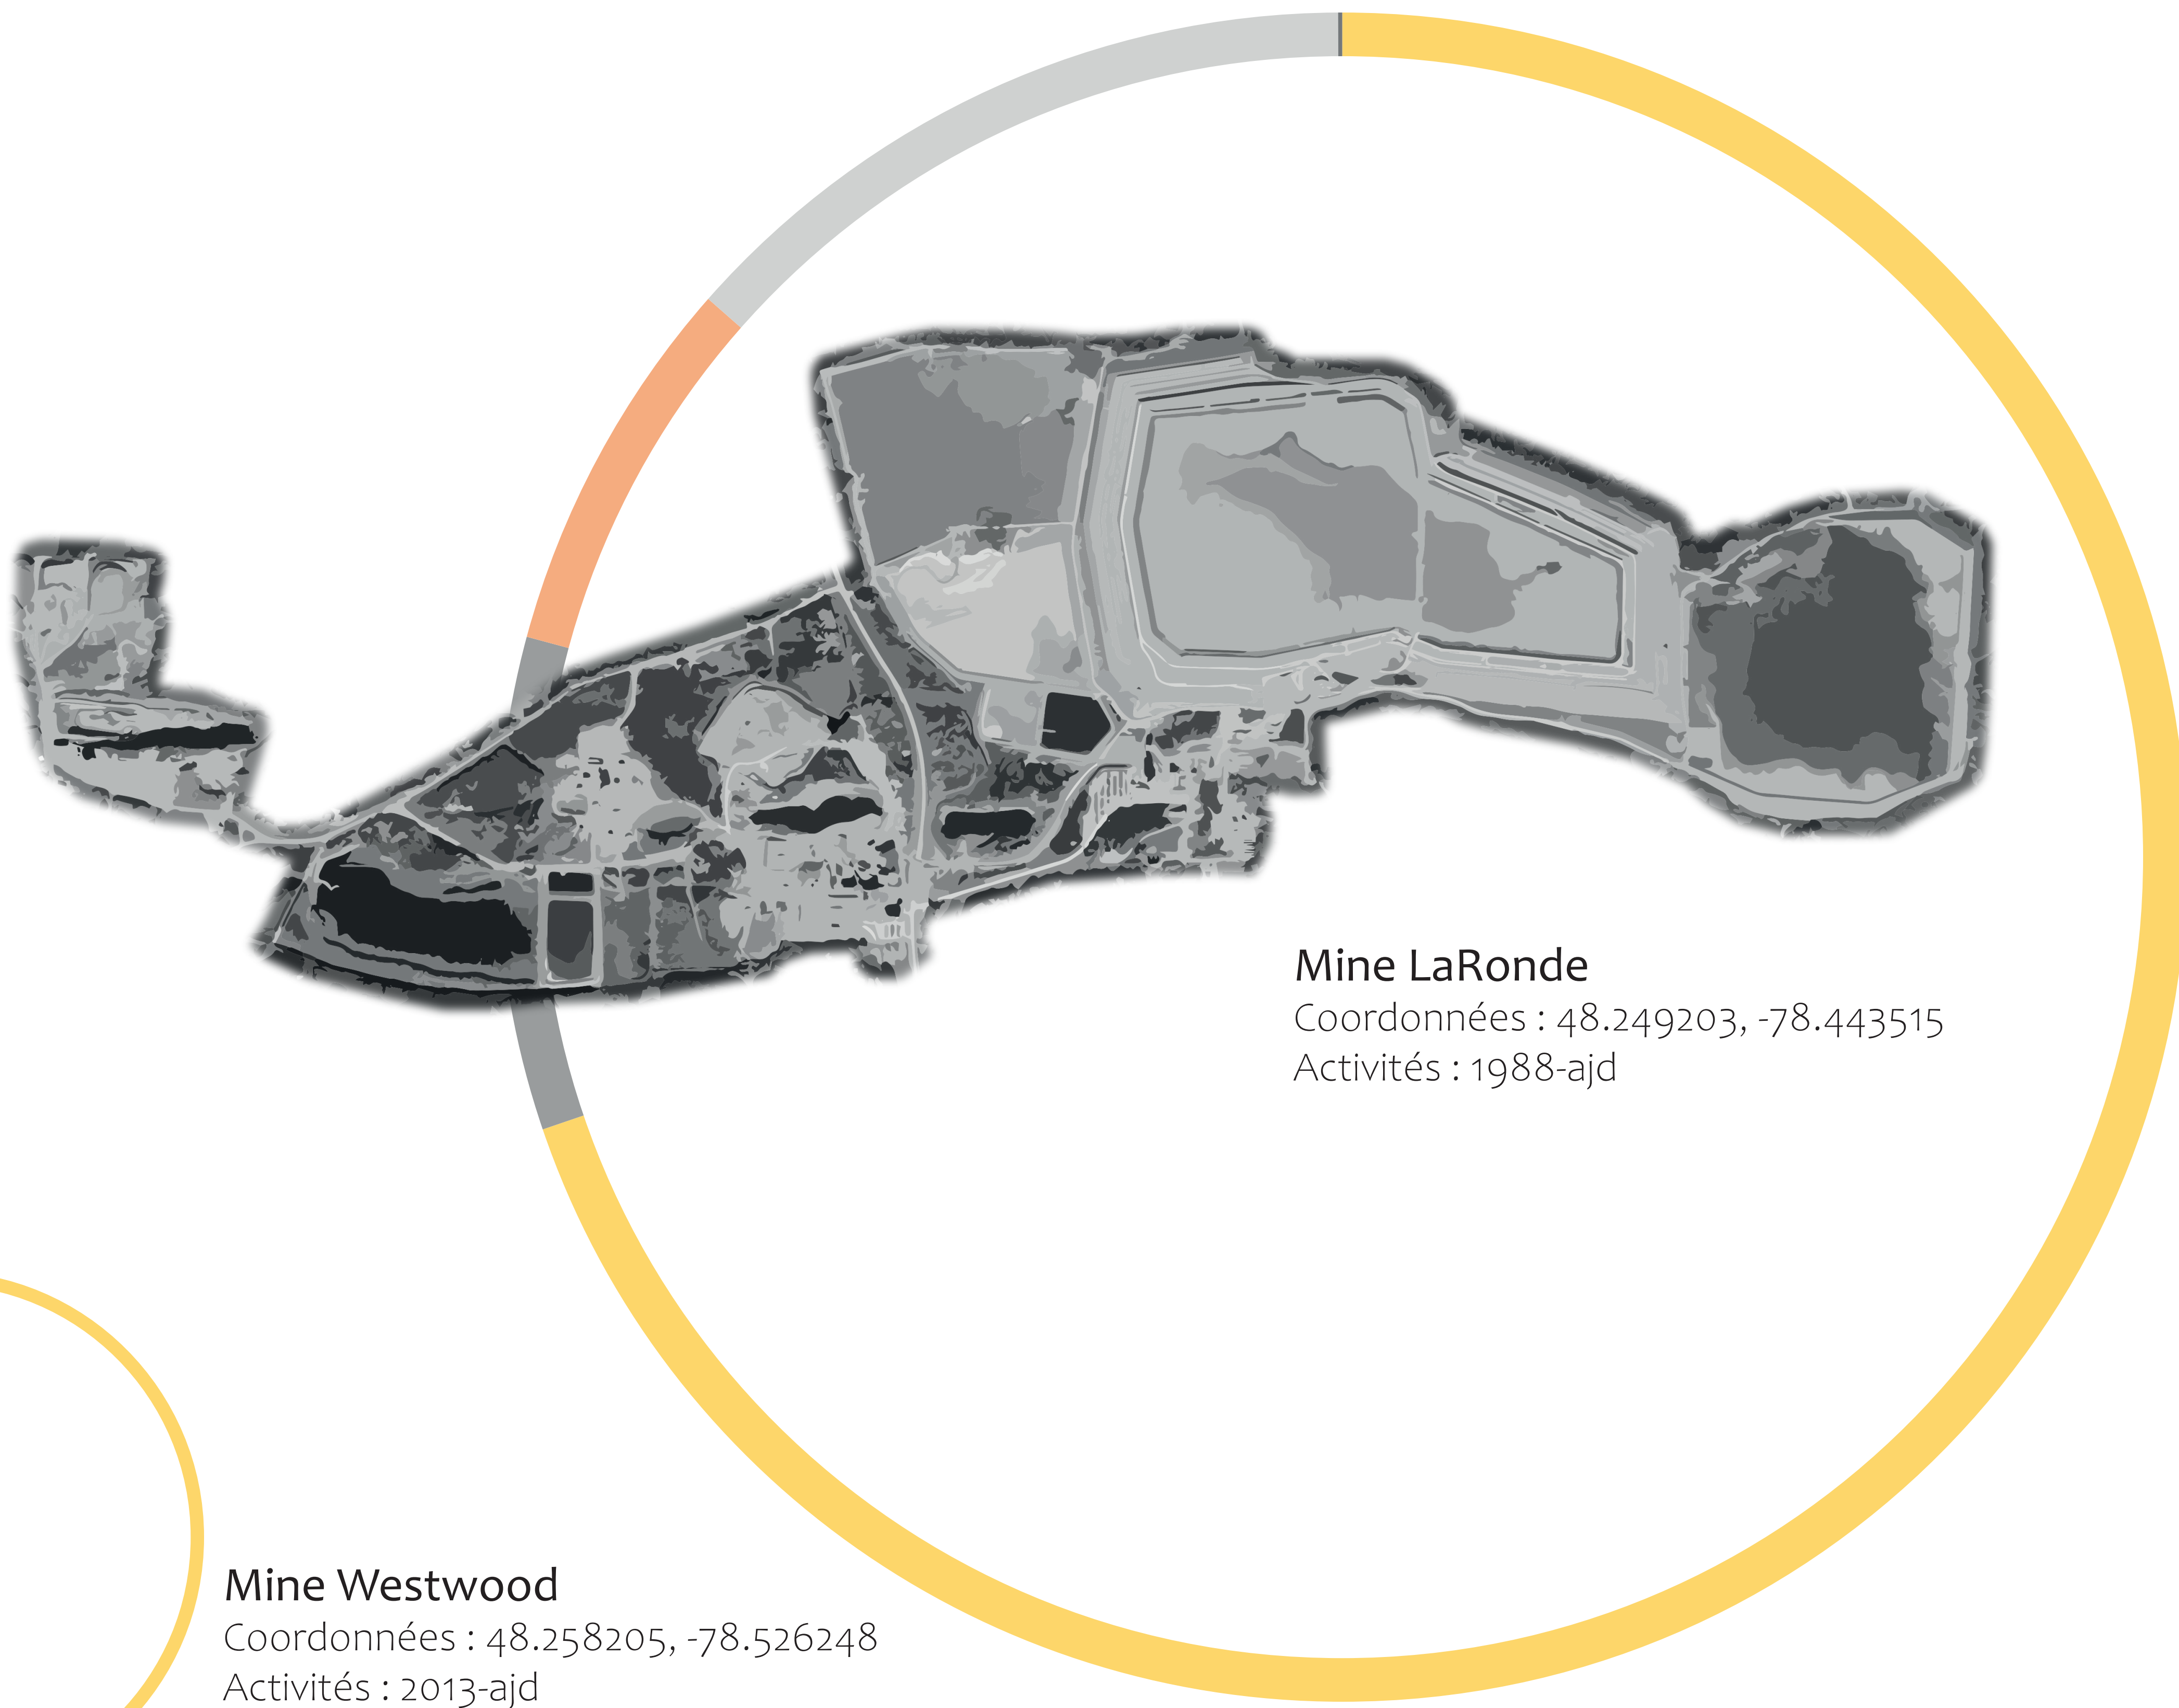

**Mine Westwood**  
 Coordonnées : 48.258205, -78.526248  
 Activités : 2013-ajd

**Mine LaRonde**  
 Coordonnées : 48.249203, -78.443515  
 Activités : 1988-ajd

**Mine Malartic**  
 Coordonnées : 48.111602, -78.130889  
 Activités : 2011-ajd

**Parc du Mont-Royal**  
 Coordonnées : 45.502024, -73.594644  
 Superficie : 190 Ha

# TERRITOIRES MINIERS

500 000 000 \$

0 0.2 0.5 1 2 km