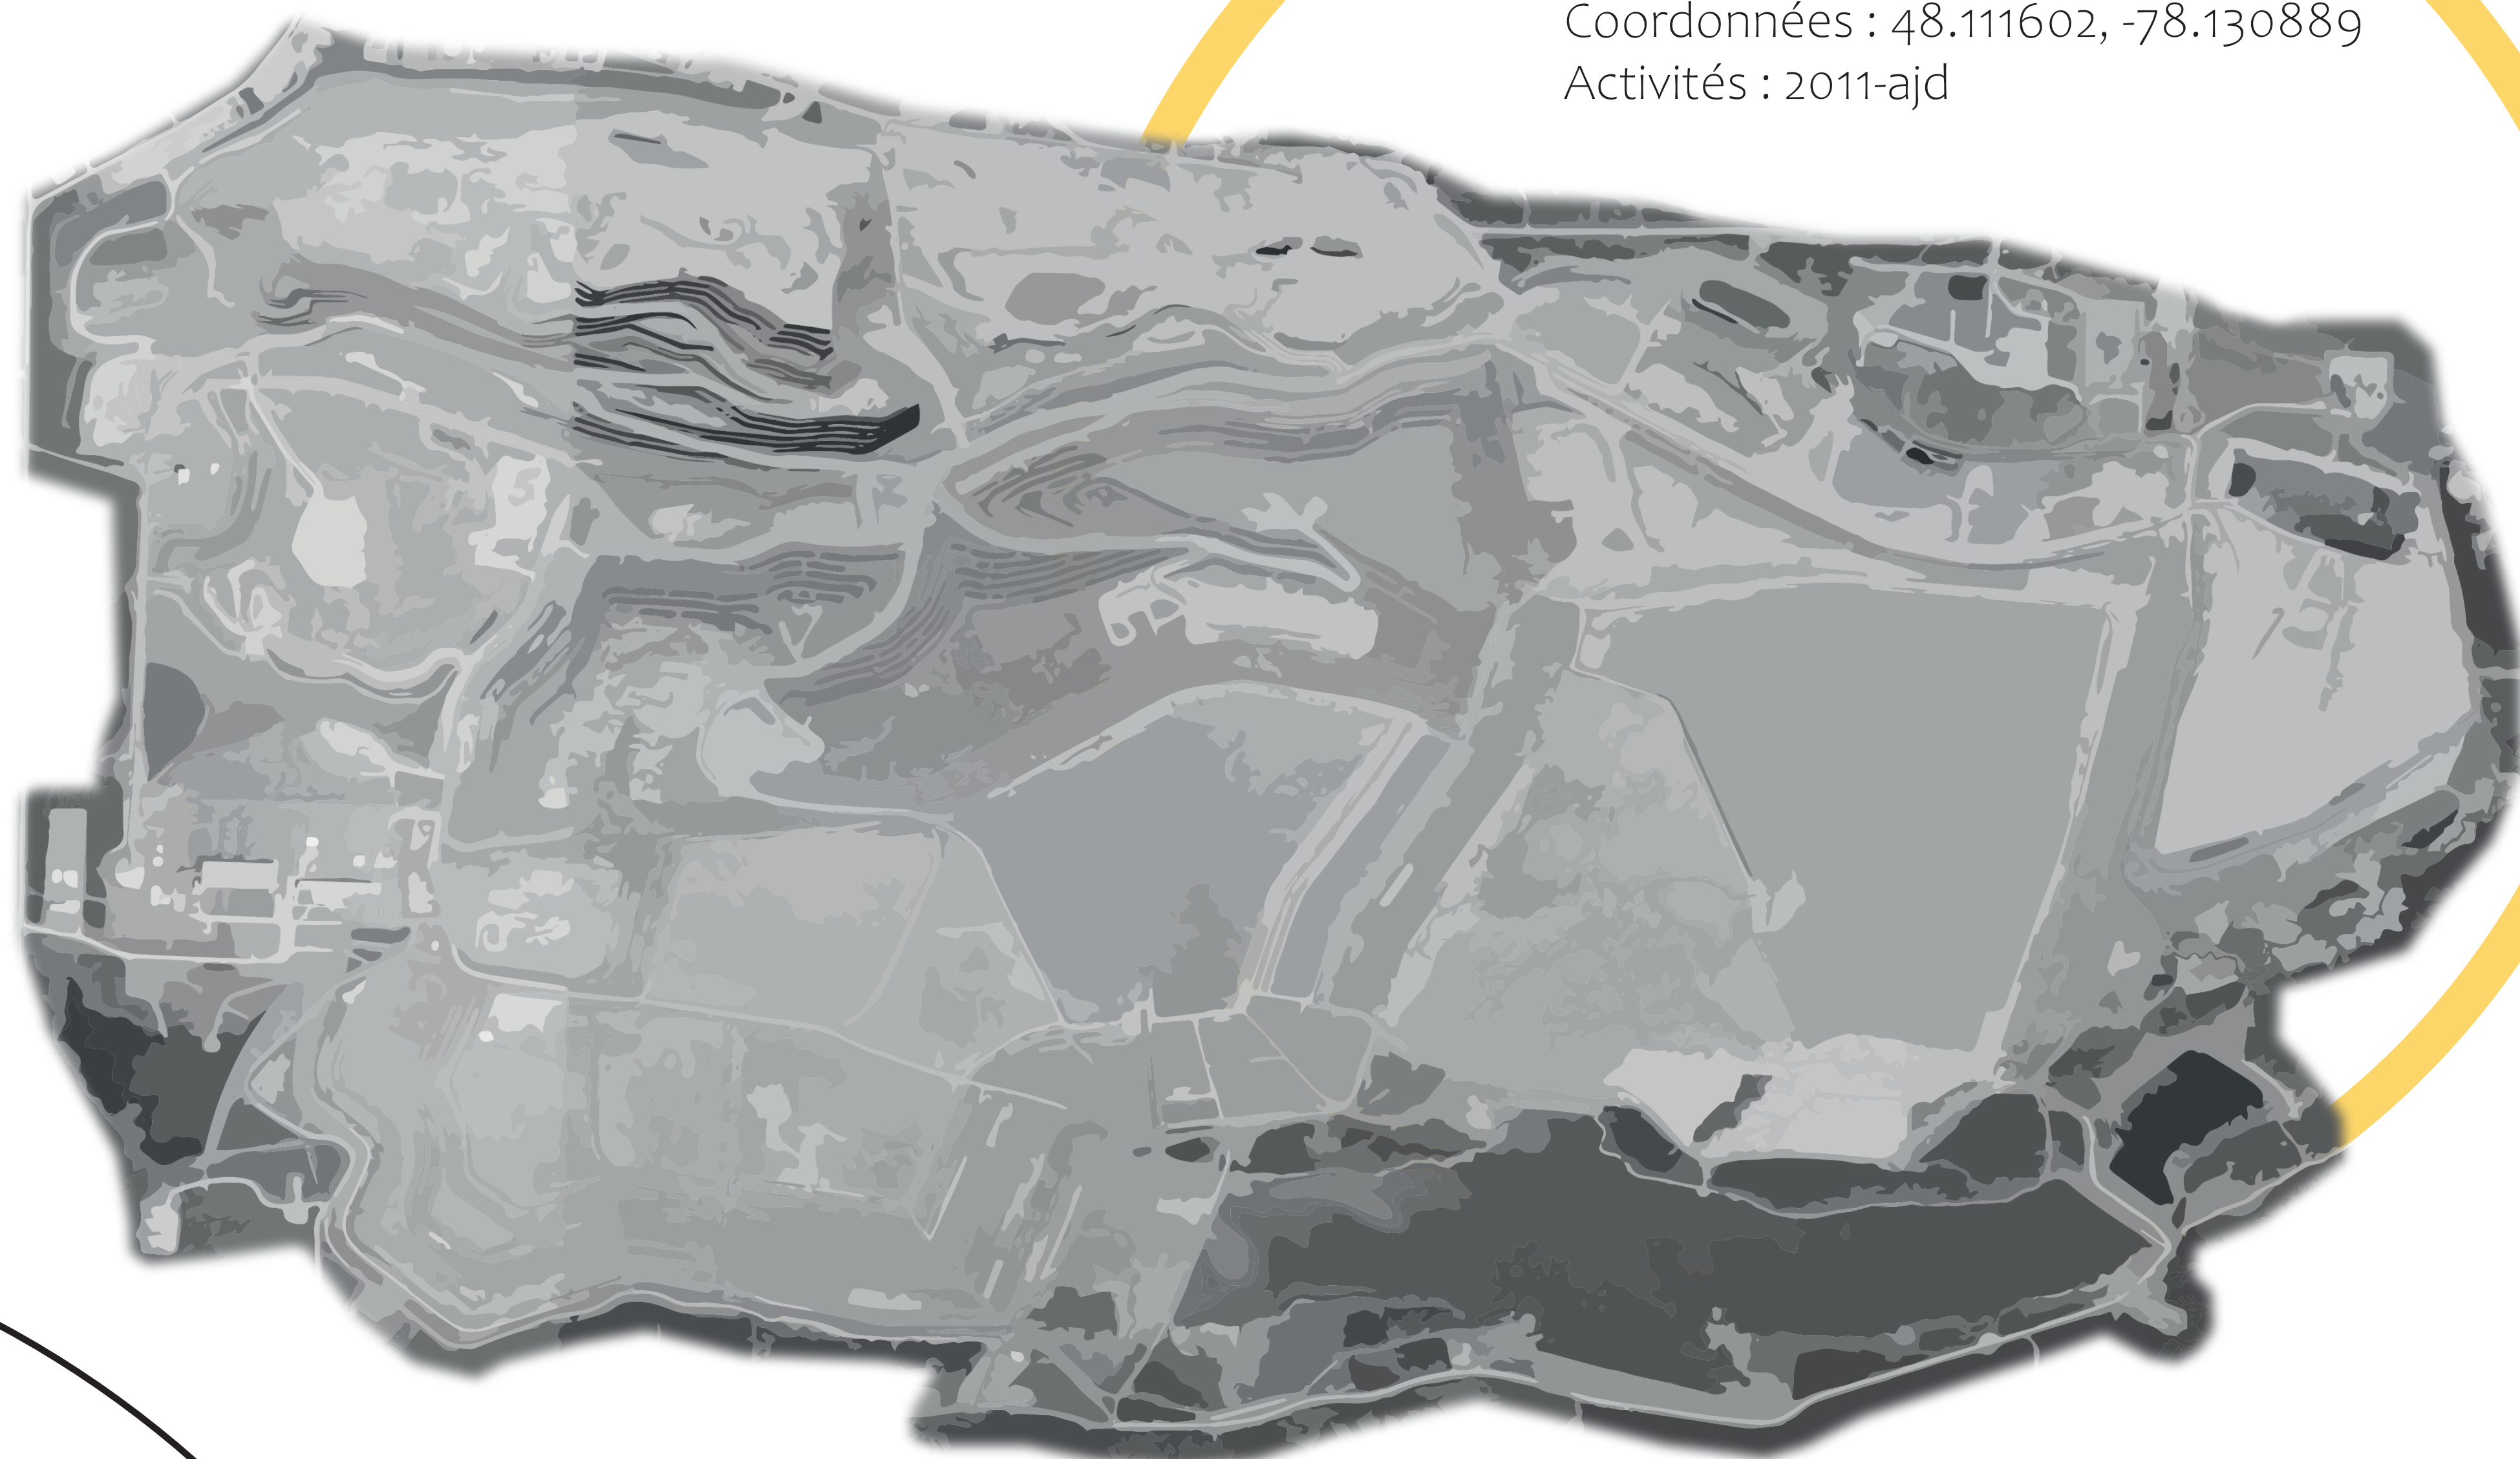

**Mine Westwood**  
 Coordonnées : 48.258205, -78.526248  
 Activités : 2013-ajd

**Mine LaRonde**  
 Coordonnées : 48.249203, -78.443515  
 Activités : 1988-ajd

**Mine Malartic**  
 Coordonnées : 48.111602, -78.130889  
 Activités : 2011-ajd

**Parc du Mont-Royal**  
 Coordonnées : 45.502024, -73.594644  
 Superficie : 190 Ha

# TERRITOIRES MINIERS

500 000 000 \$

0 0.2 0.5 1 2 km