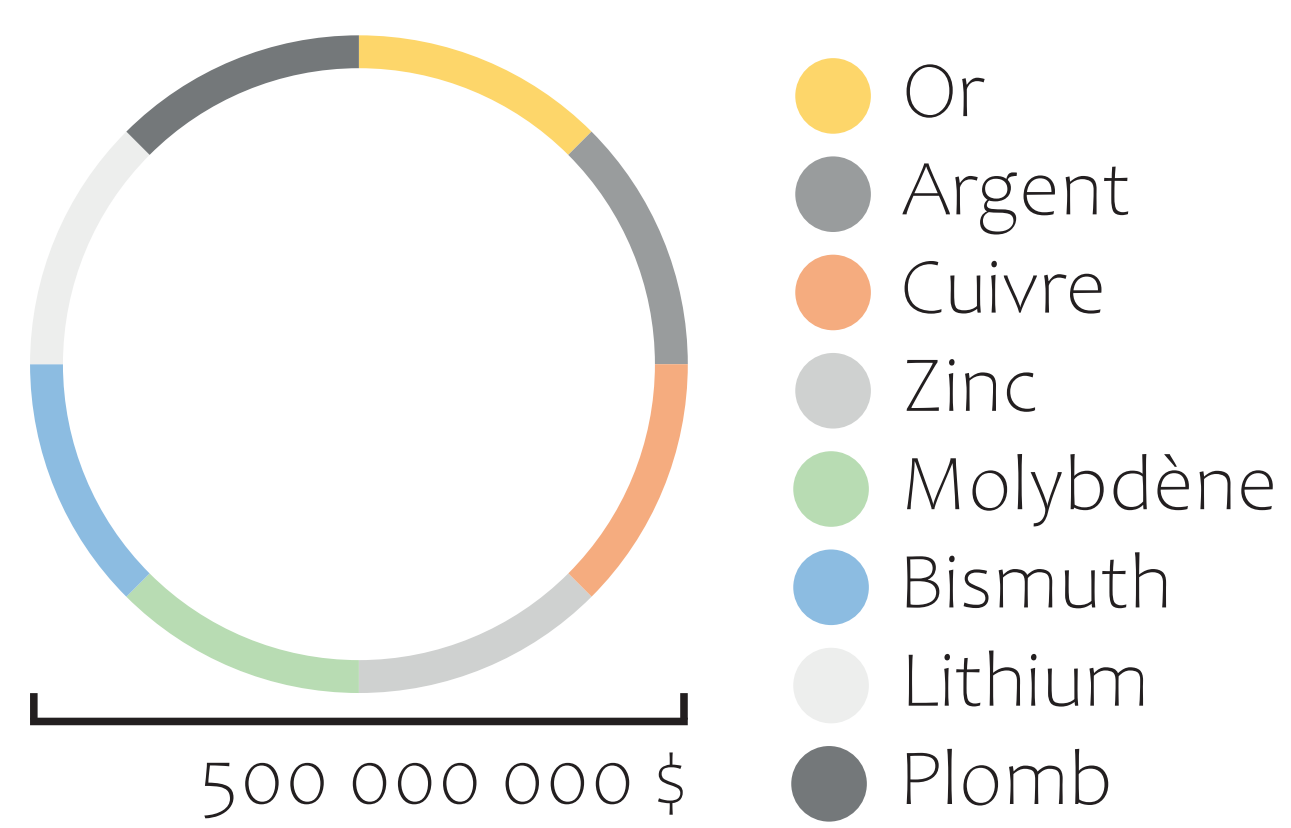

**Mine Westwood**  
 Coordonnées : 48.258205, -78.526248  
 Activités : 2013-ajd

**Mine LaRonde**  
 Coordonnées : 48.249203, -78.443515  
 Activités : 1988-ajd

**Mine Malartic**  
 Coordonnées : 48.111602, -78.130889  
 Activités : 2011-ajd

**Parc du Mont-Royal**  
 Coordonnées : 45.502024, -73.594644  
 Superficie : 190 Ha

# TERRITOIRES MINIERS

500 000 000 \$

0 0.2 0.5 1 2 km