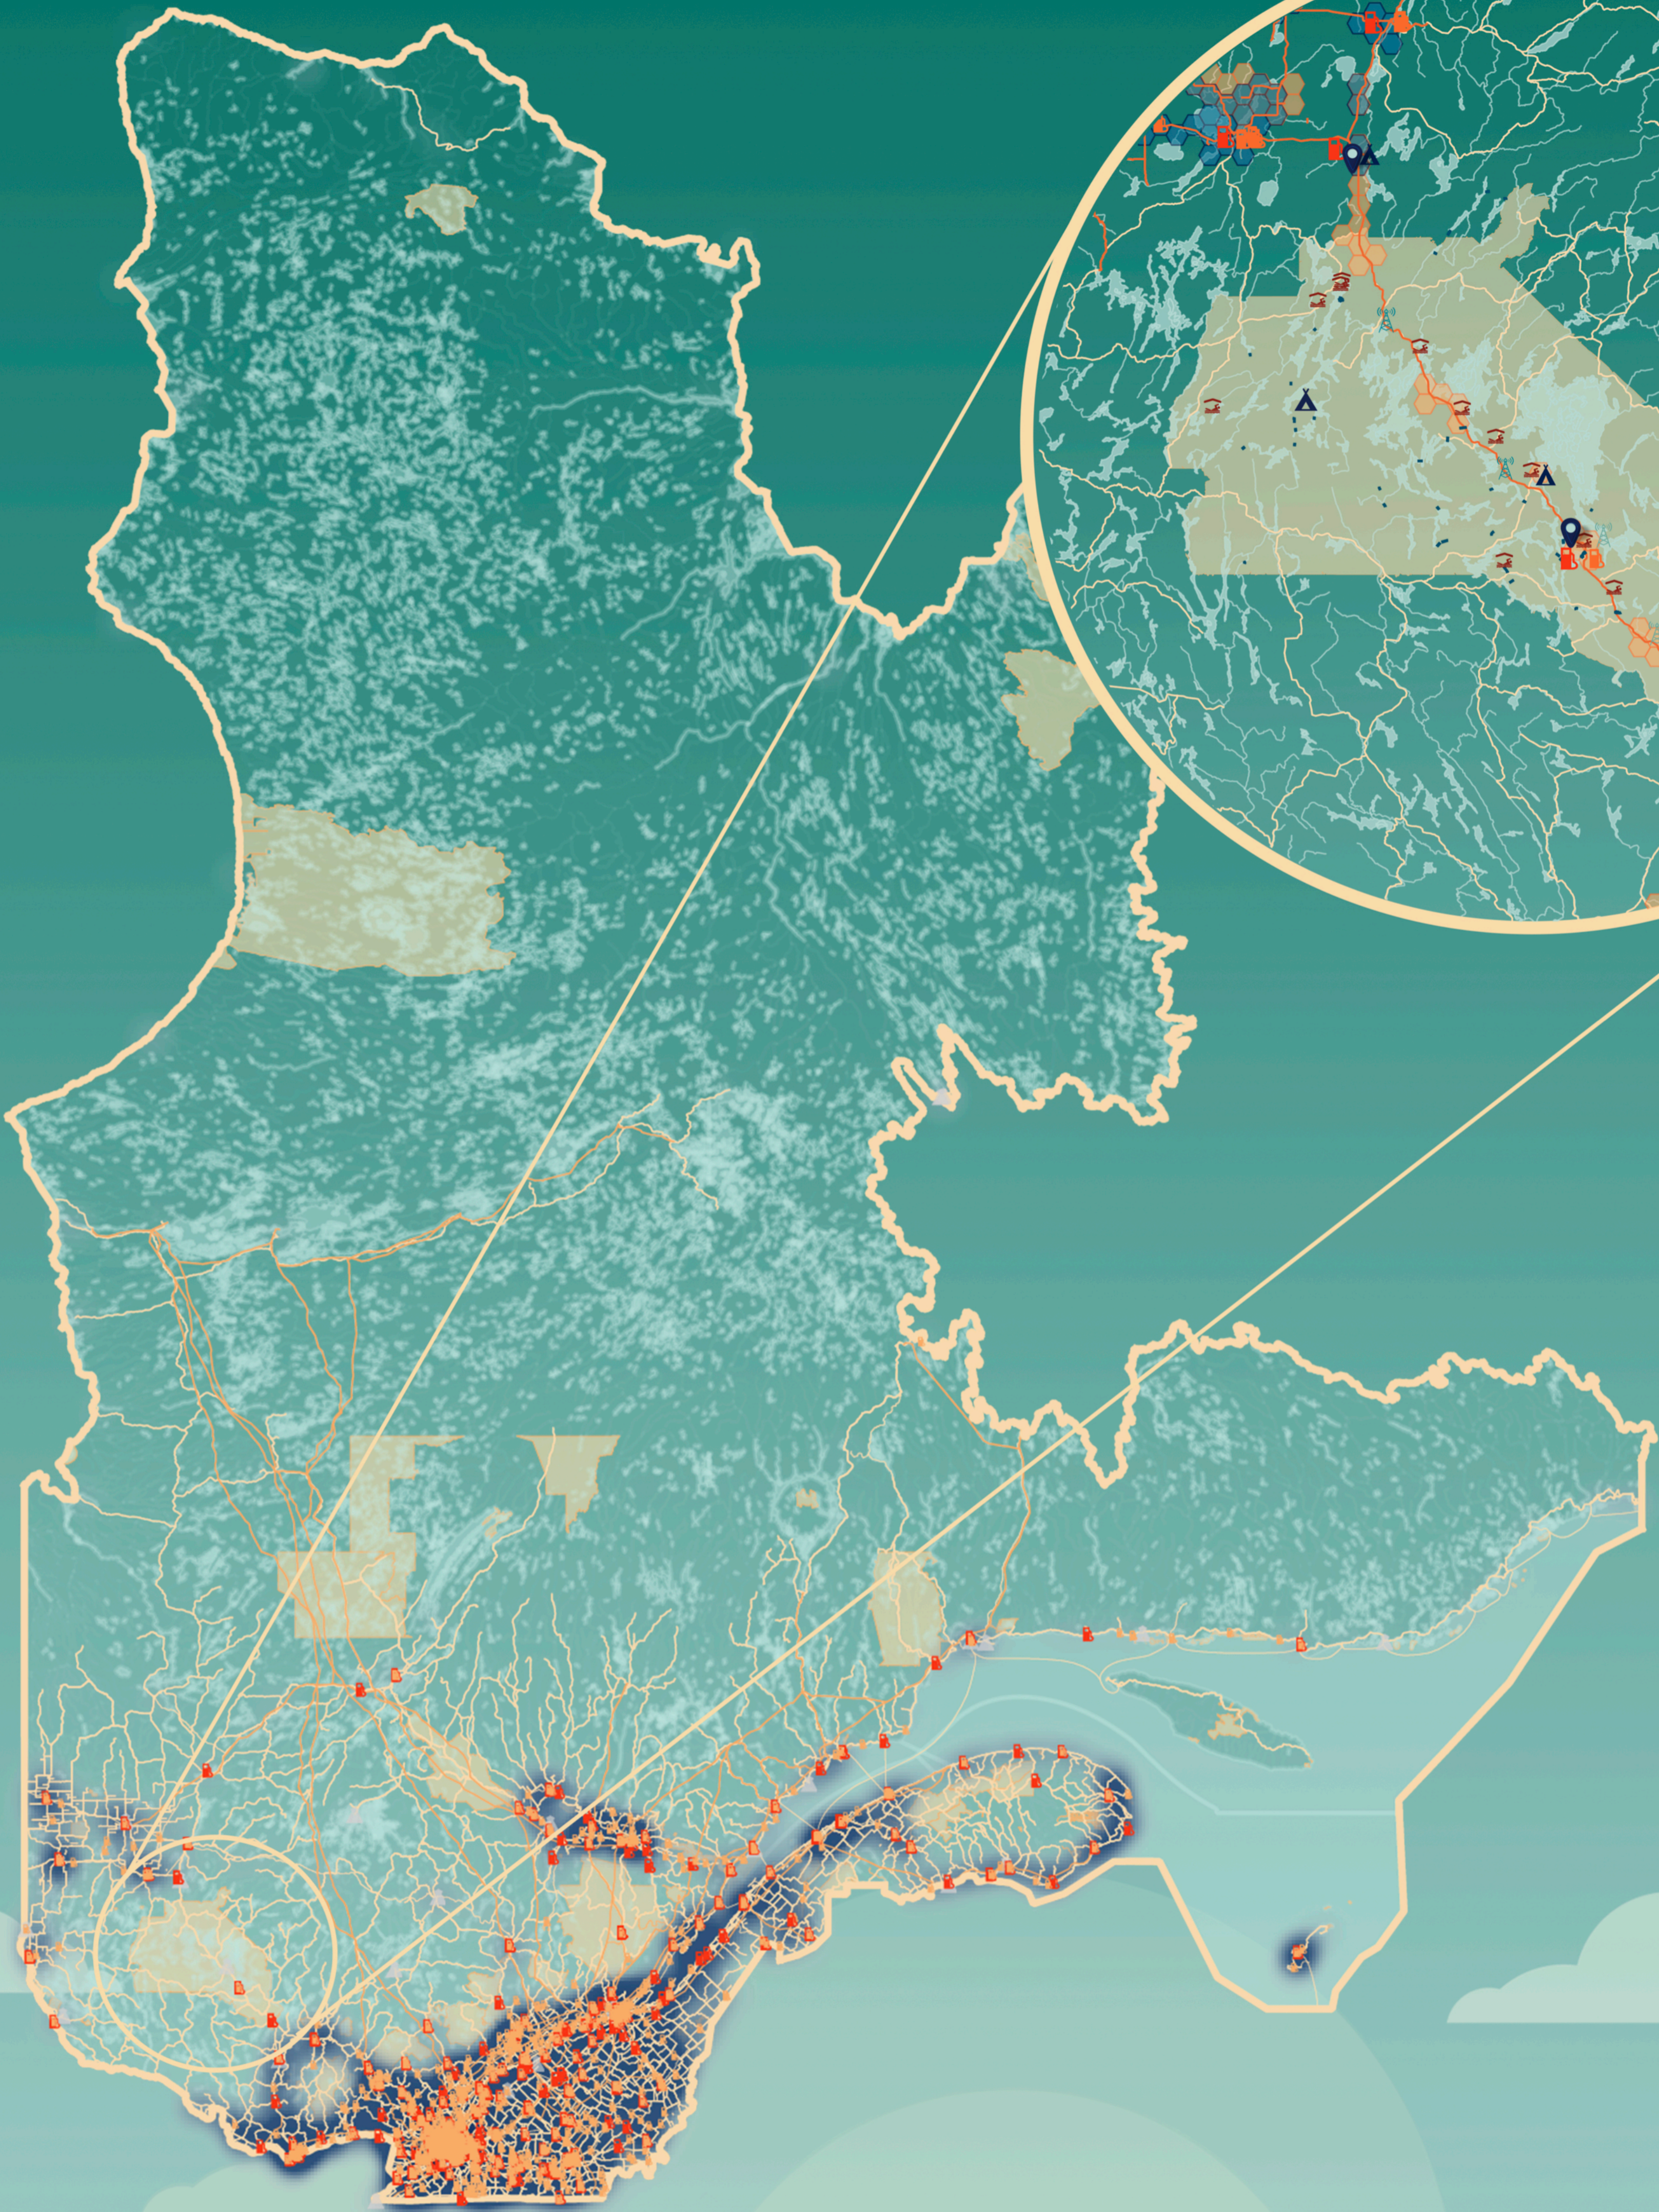

RÉSEAU

STATIONS NUMÉRIQUES : ENTRE RÉSEAU & TERRITOIRE

RÉSERVE FAUNIQUE DE LA VÉRENDRHE

- TOUR CELLULAIRE À VENIR
- TOUR CELLULAIRE
- CAMPING
- TERRITOIRE AUTOCHTONE
- ACCÈS INTERNET LARGE BANDE
- PROJET FUTUR ACCÈS INTERNET
- STATION-SERVICE
- SENTIERS ESTIVAUX
- TERRITOIRE RÉCRÉATIF
- RÉSEAU ÉLECTRIQUE
- RÉSEAU ROUTIER
- DENSITÉ POPULATION
- BORNE RECHARGE RAPIDE
- BORNE RECHARGE NIVEAU 2